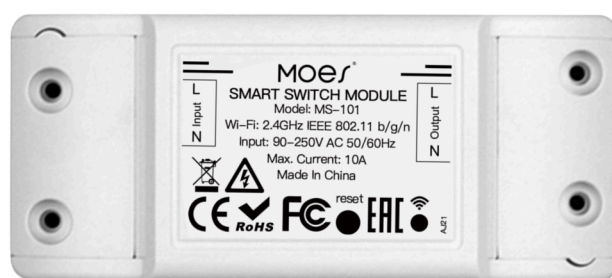

Możliwość udostępniania

Harmonogram i odliczanie

Komunikacja radiowa RF

Sterowanie głosem

Kontrola z aplikacji

Ogólne

Model	WS-EUR-C
Napięcie robocze	AC 100-240 V 50/60 Hz
Maksymalna moc	≤1000 W
Moc czuwania	≤0,5 W
Zakres Wi-Fi	Wi-Fi 2.4 GHz
Temperatura pracy	0-80 °C
Wejście	AC 100 V-240 V 50/60 HZ
Wspierany System	Android/iOS
System	Tuya
Aplikacja	Moes/Tuya/Smart Life
Użycie	Tylko w pomieszczeniach
Przycisk	Przycisk dotykowy
Bramka	Nie wymagana
Komunikacja	Wi-Fi, RF
Podświetlenie	Opcjonalne
Zasięg	30m
Protokół Wi-Fi	IEEE 802.11 b/g/n
Częstotliwość RF	433 MHz
Asystent głosowy	Amazon Alexa Google Home

Inteligentny Przełącznik WiFi

MS-101

Pozwala na zdalne sterowanie urządzeniami za pomocą aplikacji na smartfonie. Użytkownicy mogą kontrolować urządzenia z dowolnego miejsca na świecie.

-  Harmonogram i Timer
-  Możliwość udostępniania
-  Możliwość tworzenia scen
-  Komunikacja z innymi urządzeniami

 Sterowanie głosem  Kontrola z aplikacji

Ogólne

Model	MS-101
Prąd	10A
Moc znamionowa	1800 W
Zasilanie	przewód zasilania + neutralny
Zakres Wi-Fi	Wi-Fi 2.4 GHz
Napięcie znamionowe	AC 110 V-250 V / 50-60 Hz
Protokół Wi-Fi	IEEE802.11b/G/N
Wspierany System	Android/iOS
Certyfikaty	CCC, CE
Aplikacja	Moes/Tuya/Smart Life
Użycie	Tylko w pomieszczeniach
Bezpieczeństwo	WEP/WPA-PSK/WPA2-PSK
Opór prądu w spoczynku	Mniejsza lub równa 0,3 W
Szyfrowanie	WEP/AES/TKIP
Maksymalne obciążenie	10A
Asystent głosowy	Amazon Alexa Google Home IFTTT