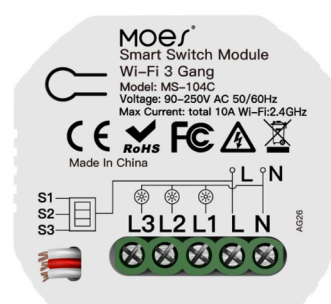

Budowa

Kolor	Biały
Wymiar	51 x 47 x 22 mm
Waga	40 g

Przełącznik Dopuszkowy WiFi

MS-104/MS-104B/MS-104C

Dopuszkowy moduł Wi-Fi zaprojektowany by zmienić Twój tradycyjny wyłącznik w inteligentne urządzenie sterowane za pomocą smartfona.

-  Harmonogram
-  Programowanie scen
-  Funkcja przełącznika schodowego
-  Komunikacja z innymi urządzeniami

-  Sterowanie głosem
-  Kontrola z aplikacji

Ogólne

Model	MS-104	MS-104B	MS-104C
Napięcie	90-250V AC		
Maks. natężenie prądu łącznie	10A maks.		
Zakres Wi-Fi	2.4 GHz Wi-Fi		
Temperatura pracy	-10°C – +40°C		
Temperatura obudowy	+80°C (Max)		
Aplikacja	Tuya/Smart Life/IFTTT		
Użycie	Tylko w pomieszczeniach		
Zakres działania	≤200m		
Standard Wi-Fi	2,4 GHz 802,11 b / g / n		
Stopień ochrony	IP20		
Wsparcie systemu	Android, iOS		
Ilość kanałów	1-kanałowy	2-kanałowy	3-kanałowy
Asystent głosowy	Amazon Alexa Google Assistant		

Budowa

Kolor	Biały		
Wymiar	52 x 47 x 22 mm	52 x 47 x 18 mm	52 x 47 x 22 mm
Waga	40 g		

Sterownik Bramy Garażowej WiFi

MS-102

Dzięki czujnikowi otwarcia aplikacja poinformuje Cię gdy Twoja brama garażowa zostanie otwarta. Stan bramy możesz w każdym momencie sprawdzić w aplikacji.