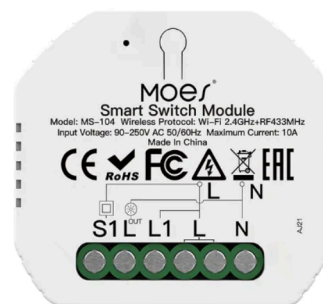

Budowa

Kolor	Biały
Wymiar	51 x 47 x 22 mm
Waga	40 g

Przełącznik Dopuszkowy WiFi

MS-104/MS-104B/MS-104C

Dopuszkowy moduł Wi-Fi zaprojektowany by zmienić Twój tradycyjny wyłącznik w inteligentne urządzenie sterowane za pomocą smartfona.

-  Harmonogram
-  Programowanie scen
-  Funkcja przełącznika schodowego
-  Komunikacja z innymi urządzeniami

-  Sterowanie głosem
-  Kontrola z aplikacji

Ogólne

Model	MS-104	MS-104B	MS-104C
Napięcie	90-250V AC		
Maks. natężenie prądu łącznie	10A maks.		
Zakres Wi-Fi	2.4 GHz Wi-Fi		
Temperatura pracy	-10°C – +40°C		
Temperatura obudowy	+80°C (Max)		
Aplikacja	Tuya/Smart Life/IFTTT		
Użycie	Tylko w pomieszczeniach		
Zakres działania	≤200m		
Standard Wi-Fi	2,4 GHz 802,11 b / g / n		
Stopień ochrony	IP20		
Wsparcie systemu	Android, iOS		
Ilość kanałów	1-kanałowy	2-kanałowy	3-kanałowy
Asystent głosowy	Amazon Alexa Google Assistant		

Budowa

Kolor	Biały		
Wymiar	52 x 47 x 22 mm	52 x 47 x 18 mm	52 x 47 x 22 mm
Waga	40 g		

Sterownik Bramy Garażowej WiFi

MS-102

Dzięki czujnikowi otwarcia aplikacja poinformuje Cię gdy Twoja brama garażowa zostanie otwarta. Stan bramy możesz w każdym momencie sprawdzić w aplikacji.