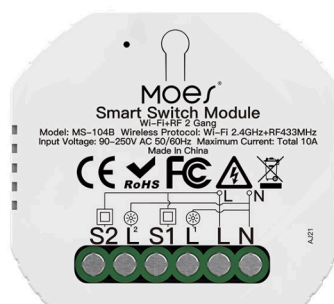

Budowa

Kolor	Biały
Wymiar	51 x 47 x 22 mm
Waga	40 g

Przełącznik Dopuszkowy WiFi

MS-104/MS-104B/MS-104C

Dopuszkowy moduł Wi-Fi zaprojektowany by zmienić Twój tradycyjny wyłącznik w inteligentne urządzenie sterowane za pomocą smartfona.

-  Harmonogram
-  Programowanie scen
-  Funkcja przełącznika schodowego
-  Komunikacja z innymi urządzeniami

-  Sterowanie głosem
-  Kontrola z aplikacji

Ogólne

Model	MS-104	MS-104B	MS-104C
Napięcie	90-250V AC		
Maks. natężenie prądu łącznie	10A maks.		
Zakres Wi-Fi	2.4 GHz Wi-Fi		
Temperatura pracy	-10°C – +40°C		
Temperatura obudowy	+80°C (Max)		
Aplikacja	Tuya/Smart Life/IFTTT		
Użycie	Tylko w pomieszczeniach		
Zakres działania	≤200m		
Standard Wi-Fi	2,4 GHz 802,11 b / g / n		
Stopień ochrony	IP20		
Wsparcie systemu	Android, iOS		
Ilość kanałów	1-kanałowy	2-kanałowy	3-kanałowy
Asystent głosowy	Amazon Alexa Google Assistant		

Budowa

Kolor	Biały		
Wymiar	52 x 47 x 22 mm	52 x 47 x 18 mm	52 x 47 x 22 mm
Waga	40 g		

Sterownik Bramy Garażowej WiFi

MS-102

Dzięki czujnikowi otwarcia aplikacja poinformuje Cię gdy Twoja brama garażowa zostanie otwarta. Stan bramy możesz w każdym momencie sprawdzić w aplikacji.