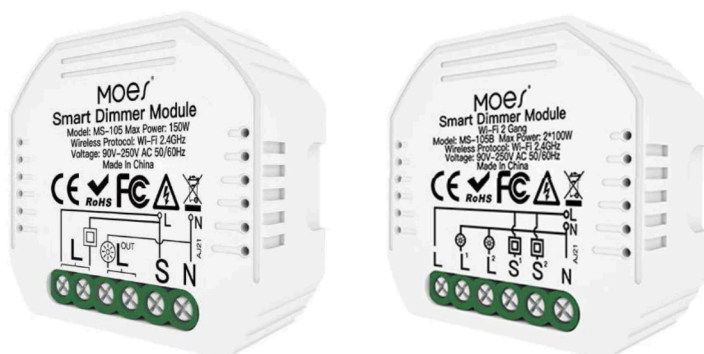

 Sterowanie głosem  Kontrola z aplikacji

Ogólne

Model	MS-101
Prąd	10A
Moc znamionowa	1800 W
Zasilanie	przewód zasilania + neutralny
Zakres Wi-Fi	Wi-Fi 2.4 GHz
Napięcie znamionowe	AC 110 V-250 V / 50-60 Hz
Protokół Wi-Fi	IEEE802.11b/G/N
Wspierany System	Android/iOS
Certyfikaty	CCC, CE
Aplikacja	Moes/Tuya/Smart Life
Użycie	Tylko w pomieszczeniach
Bezpieczeństwo	WEP/WPA-PSK/WPA2-PSK
Opór prądu w spoczynku	Mniejsza lub równa 0,3 W
Szyfrowanie	WEP/AES/TKIP
Maksymalne obciążenie	10A
Asystent głosowy	Amazon Alexa Google Home IFTTT

Audio

Kontrola głosem	Tak
Powiadomienia z aplikacji	Tak
Głośnik	Nie

Pamięć

Pamięć wbudowana	Nie
Pamięć zewnętrzna	Nie
Harmonogram	Tak

Budowa

Kolor	Biały
Wymiar	88 x 39 x 23mm
Waga	40 g
Obudowa	Plastik

Inteligentny Ściemniacz Dopuszkowy WiFi

MS-105/MS-105B

To inteligentne urządzenie, które umożliwia precyzyjne sterowanie poziomem jasności światła w Twoim domu. Dzięki WiFi, możesz zdalnie zarządzać oświetleniem.

-  Harmonogram
-  Programowanie scen
-  Funkcja przełącznika schodowego
-  Komunikacja z innymi urządzeniami

-  Sterowanie głosem
-  Kontrola z aplikacji

Ogólne

Model	MS-105	MS-105B
Napięcie	90-250V AC	
Moc obciążenia	150 W	
Zakres Wi-Fi	2.4 GHz WiFi	
Temperatura pracy	-10°C – +40°C	
Temperatura obudowy	+80°C (Max)	
Aplikacja	Moes/Tuya/Smart Life/IFTTT	
Użycie	Tylko w pomieszczeniach	
Zakres działania	≤200m	
Standard Wi-Fi	2,4 GHz 802,11 b / g / n	
Stopień ochrony	IP20	
Wsparcie systemu	Android, iOS	
Ilość kanałów	1-kanałowy	2-kanałowy
Certyfikaty	FCC, CE, RoHS	
Asystent głosowy	Amazon Alexa Google Assistant	