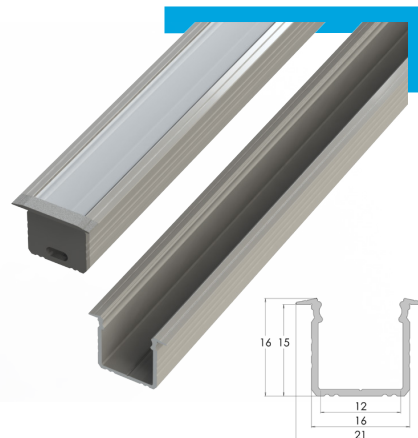

AL12-GLG3-yy-xxxx

yy - **AS** - srebrny anodowany, **AB** - czarny anodowany,
LB - czarny lakierowany, **LW** - biały lakierowany, **RW** - surowe aluminium
xxxx - **1000** - 1m, **2020** - 2.01 m, **3000** - 3.03 m

DOSTĘPNE KOLORY: **SREBRNY, BIAŁY, CZARNY**

MATERIAŁ: **ALUMINIUM**

ZASTOSOWANIE: **WPUSZCZANY STANDARDOWY**

SZEROKOŚĆ TAŚMY LED: **DO 12 mm**