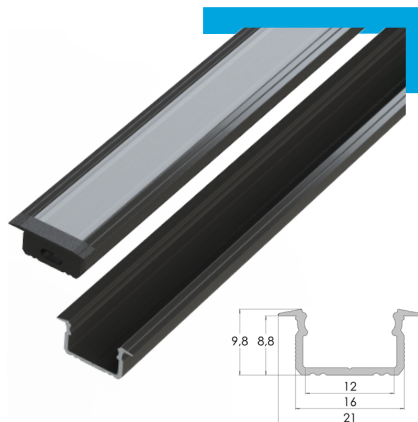

AL12-GLG2-yy-xxxx

yy - **AS** - srebrny anodowany, **AB** - czarny anodowany,
LB - czarny lakierowany, **LW** - biały lakierowany, **RW** - surowe aluminium
xxxx - **1000** - 1m, **2020** - 2.01 m, **3000** - 3.03 m

DOSTĘPNE KOLORY: **SREBRNY, BIAŁY, CZARNY**

MATERIAŁ: **ALUMINIUM**

ZASTOSOWANIE: **WPUSZCZANY STANDARDOWY**

SZEROKOŚĆ TAŚMY LED: **DO 12 mm**