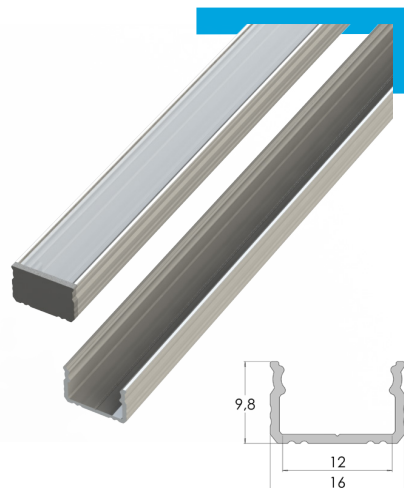

DOSTĘPNE KOLORY: **SREBRNY, BIAŁY, CZARNY**

MATERIAŁ: **ALUMINIUM**

ZASTOSOWANIE: **NAWIERZCHNIOWE**

STANDARDOWE

SZEROKOŚĆ TAŚMY LED: **DO 12 mm**

PROFILE Z SERII

AL12-GLS2-yy-xxxx

yy - **AS** - srebrny anodowany, **AB** - czarny anodowany,
LB - czarny lakierowany, **LW** - biały lakierowany, **RW** - surowe aluminium
 xxxx - **1000** - 1m, **2020** - 2.01 m, **3000** - 3.03 m

DOSTĘPNE KOLORY: **SREBRNY, BIAŁY, CZARNY**

MATERIAŁ: **ALUMINIUM**

ZASTOSOWANIE: **NAWIERZCHNIOWE**

STANDARDOWE

SZEROKOŚĆ TAŚMY LED: **DO 12 mm**

» Zastosowanie i akcesoria profilu led

DLA SERII AL12-GLS1 I 2