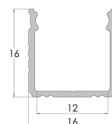

PROFILE Z SERII

AL12-GLS3-yy-xxxx

yy - **AS** - srebrny anodowany, **AB** - czarny anodowany,
LB - czarny lakierowany, **LW** - biały lakierowany, **RW** - surowe aluminium
xxxx - **1000** - 1m, **2020** - 2.01 m, **3000** - 3.03 m

DOSTĘPNE KOLORY: **SREBRNY, BIAŁY, CZARNY**

MATERIAŁ: **ALUMINIUM**

ZASTOSOWANIE: **NAWIERZCHNIOWE**

STANDARDOWE

SZEROKOŚĆ TAŚMY LED: **DO 12 mm**