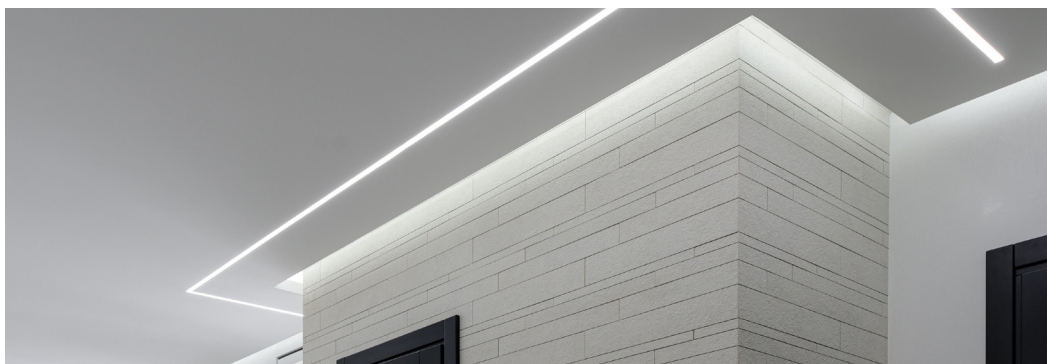

DOSTĘPNE KOLORY: **SREBRNY, BIAŁY, CZARNY**

MATERIAŁ: **ALUMINIUM**

ZASTOSOWANIE: **WPUSZCZANY STANDARDOWY**

SZEROKOŚĆ TAŚMY LED: **DO 12 mm**

Zastosowanie i akcesoria profilu led

DLA SERII AL12-GLG

ZASŁEPKI