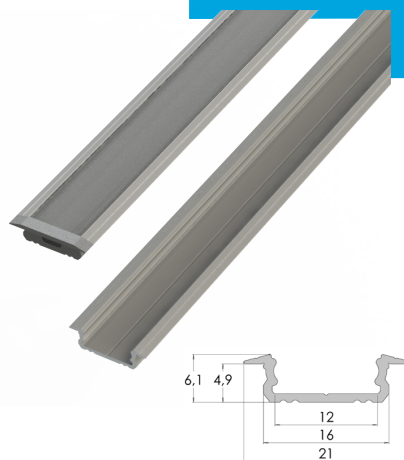

PROFILE Z SERII

AL12-GLG1-yy-xxxx

yy - **AS** - srebrny anodowany, **AB** - czarny anodowany,
LB - czarny lakierowany, **LW** - biały lakierowany, **RW** - surowe aluminium
xxxx - **1000** - 1m, **2020** - 2.01 m, **3000** - 3.03 m

DOSTĘPNE KOLORY: **SREBRNY, BIAŁY, CZARNY**

MATERIAŁ: **ALUMINIUM**

ZASTOSOWANIE: **WPUSZCZANY STANDARDOWY**

SZEROKOŚĆ TAŚMY LED: **DO 12 mm**