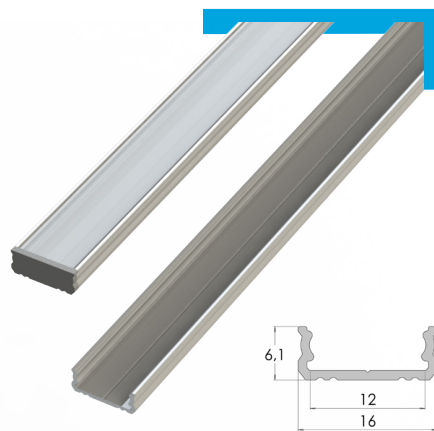

PROFILE Z SERII

AL12-GLS1-yy-xxxx

yy - **AS** - srebrny anodowany, **AB** - czarny anodowany,
LB - czarny lakierowany, **LW** - biały lakierowany, **RW** - surowe aluminium
xxxx - **1000** - 1m, **2020** - 2.01 m, **3000** - 3.03 m

DOSTĘPNE KOLORY: **SREBRNY, BIAŁY, CZARNY**

MATERIAŁ: **ALUMINIUM**

ZASTOSOWANIE: **NAWIERZCHNIOWE**

STANDARDOWE

SZEROKOŚĆ TAŚMY LED: **DO 12 mm**