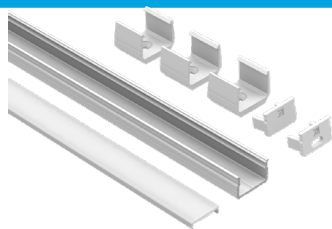

AL12-GLS2-LW