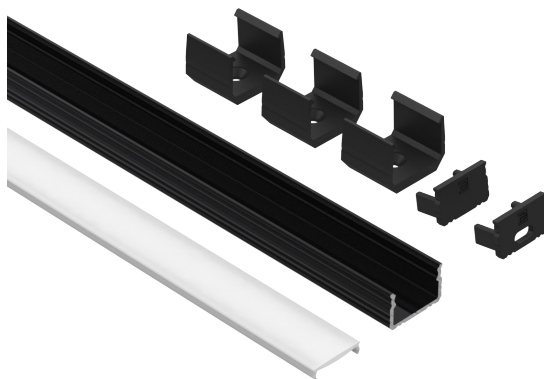

AL12-GLS2-AB

AL12-SET01-2m-GLS1-LB-ML	2 m (2010 mm)	Nawierzchniowy 6 mm czarny Kłosz mleczny prof	Zestaw w rękawie foliowym	Profil alu + kłosz + 2x zaślepka + 3x uchwyt
AL12-SET01-2m-GLS2-LB-ML	2 m (2010 mm)	Nawierzchniowy 9 mm czarny Kłosz mleczny prof	Zestaw w rękawie foliowym	Profil alu + kłosz + 2x zaślepka + 3x uchwyt
AL12-SET01-2m-GLS3-LB-ML	2 m (2010 mm)	Nawierzchniowy 16 mm czarny Kłosz mleczny prof	Zestaw w rękawie foliowym	Profil alu + kłosz + 2x zaślepka + 3x uchwyt
AL12-SET01-2m-GLC1-LB-ML	2 m (2010 mm)	Narożny czarny Kłosz mleczny prof	Zestaw w rękawie foliowym	Profil alu + kłosz + 2x zaślepka + 3x uchwyt
AL12-SET01-2m-GLG1-LB-ML	2 m (2010 mm)	Wpuszczany 6 mm czarny Kłosz mleczny prof	Zestaw w rękawie foliowym	Profil alu + kłosz + 2x zaślepka
AL12-SET01-2m-GLG2-LB-ML	2 m (2010 mm)	Wpuszczany 9 mm czarny Kłosz mleczny prof	Zestaw w rękawie foliowym	Profil alu + kłosz + 2x zaślepka