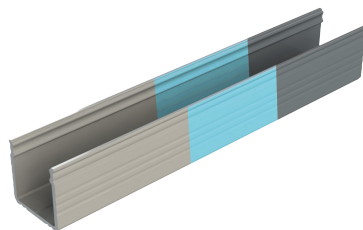

ŁATWY MONTAŻ

Dzięki półokrągłemu projektowi obudowy montaż jest niezwykle łatwy, a późniejszy demontaż nie powoduje uszkodzeń obudowy.

ROZPRASZANIE CIEPŁA

Zastosowane żebrzenie skutkuje znacznie lepszym odprowadzaniem ciepła niż w przypadku zwykłych profili.

MALOWANIE

W ofercie hurtowej sprzedaży, oprócz anodowanych profili (srebrny, stal nierdzewna, czarny) istnieje możliwość zamówienia malowania proszkowego we wszystkich kolorach z palety RAL.

JESZCZE WIĘCEJ ŚWIATŁA