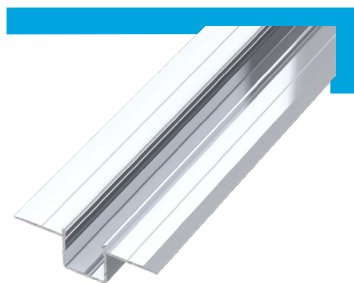

*SET10 - zawiera 10 zestawów uchwytów (10x uchwyt, 10x wkręt)

**SET50 - zawiera 50 zestawów uchwytów (50x uchwyt, 50x wkręt)

PROFILE Z SERII

AL12-GLG5-yy-xxxx

yy - **AS** - srebrny anodowany, **AB** - czarny anodowany,
LB - czarny lakierowany, **LW** - biały lakierowany, **RW** - surowe aluminium
 xxxx - **1000** - 1m, **2020** - 2.01 m, **3000** - 3.03 m

AVAILABLE COLOURS: **SILVER, WHITE, BLACK**

MATERIAL: **ALUMINIUM**

APPLICATION: **STANDARD CORNER**

LED STRIP WIDTH: **UP TO 12 mm**

AKCESORIA

DLA SERII AL12-GLG5

ZASŁEPKI

Model	Kolor
AL12-GLG5-LW-EC	
AL12-GLG5-LW-EC-0	
AL12-GLG5-LW-EC-SET10*	Biały
AL12-GLG5-LW-EC-SET50**	

*SET10 - zawiera 10 zestawów zaślepek (20x zaślepka z otworem)

**SET50 - zawiera 50 zestawów zaślepek (100x zaślepka z otworem)

PRZYKŁAD MONTAŻU

»» KLOSZE DLA PROFILI

PROFESJONALNE / STANDARDOWE

KLOSZE

KLOSZE PC