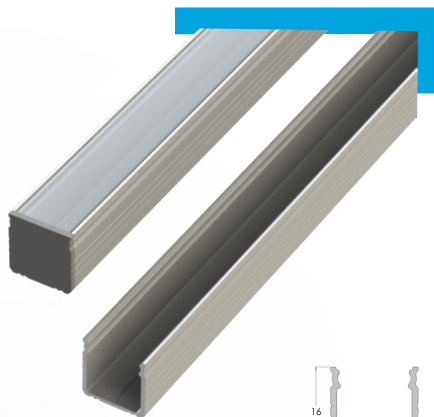

PROFILE Z SERII

AL12-GLS3-yy-xxxx

yy - **AS** - srebrny anodowany, **AB** - czarny anodowany,
LB - czarny lakierowany, **LW** - biały lakierowany, **RW** - surowe aluminium
xxxx - **1000** - 1m, **2020** - 2.01 m, **3000** - 3.03 m

DOSTĘPNE KOLORY: **SREBRNY, BIAŁY, CZARNY**

MATERIAŁ: **ALUMINIUM**

ZASTOSOWANIE: **NAWIERZCHNIOWE**

STANDARDOWE

SZEROKOŚĆ TAŚMY LED: **DO 12 mm**