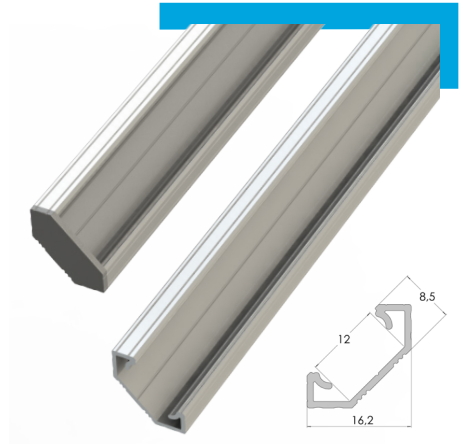

PROFILE Z SERII

AL12-GLC1-yy-xxxx

yy - **AS** - srebrny anodowany, **AB** - czarny anodowany,
LB - czarny lakierowany, **LW** - biały lakierowany, **RW** - surowe aluminium
xxxx - **1000** - 1m, **2020** - 2.01 m, **3000** - 3.03 m

DOSTĘPNE KOLORY: **SREBRNY, BIAŁY, CZARNY**

MATERIAŁ: **ALUMINIUM**

ZASTOSOWANIE: **NAROŻNY STANDARDOWY**

SZEROKOŚĆ TAŚMY LED: **DO 12 mm**