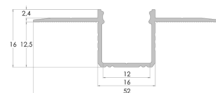

*SET10 - zawiera 10 zestawów uchwytów (10x uchwyt, 10x wkręt)

**SET50 - zawiera 50 zestawów uchwytów (50x uchwyt, 50x wkręt)

PROFILE Z SERII

AL12-GLG5-yy-xxxx

yy - **AS** - srebrny anodowany, **AB** - czarny anodowany,
LB - czarny lakierowany, **LW** - biały lakierowany, **RW** - surowe aluminium
 xxxx - **1000** - 1m, **2020** - 2.01 m, **3000** - 3.03 m

AVAILABLE COLOURS: **SILVER, WHITE, BLACK**

MATERIAL: **ALUMINIUM**

APPLICATION: **STANDARD CORNER**

LED STRIP WIDTH: **UP TO 12 mm**

AKCESORIA

DLA SERII AL12-GLG5

ZASŁEPKI

Model	Kolor
AL12-GLG5-LW-EC	
AL12-GLG5-LW-EC-0	
AL12-GLG5-LW-EC-SET10*	Biały
AL12-GLG5-LW-EC-SET50**	

*SET10 - zawiera 10 zestawów zaślepek (20x zaślepka z otworem)

**SET50 - zawiera 50 zestawów zaślepek (100x zaślepka z otworem)

PRZYKŁAD MONTAŻU

»» KLOSZE DLA PROFILI

PROFESJONALNE / STANDARDOWE

KLOSZE

KLOSZE PC