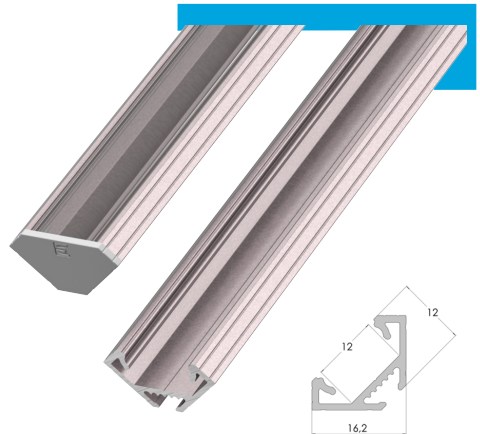

*SET10 - zawiera 10 zestawów zaślepek (20x zaślepka z otworem)

**SET50 - zawiera 50 zestawów zaślepek (100x zaślepka z otworem)

PROFILE Z SERII

AL12-GLC1-yy-xxxx

yy - **AS** - srebrny anodowany, **AB** - czarny anodowany,
LB - czarny lakierowany, **LW** - biały lakierowany, **RW** - surowe aluminium
 xxxx - **1000** - 1m, **2020** - 2.01 m, **3000** - 3.03 m

DOSTĘPNE KOLORY: **SREBRNY, BIAŁY, CZARNY**

MATERIAŁ: **ALUMINIUM**

ZASTOSOWANIE: **NAROŻNY STANDARDOWY**

SZEROKOŚĆ TAŚMY LED: **DO 12 mm**

PROFILE Z SERII

AL12-GLC2-yy-xxxx

yy - **AS** - srebrny anodowany, **AB** - czarny anodowany,
LB - czarny lakierowany, **LW** - biały lakierowany, **RW** - surowe aluminium
 xxxx - **1000** - 1m, **2020** - 2.01 m, **3000** - 3.03 m

DOSTĘPNE KOLORY: **SREBRNY, BIAŁY, CZARNY**

MATERIAŁ: **ALUMINIUM**

ZASTOSOWANIE: **NAROŻNY STANDARDOWY**

SZEROKOŚĆ TAŚMY LED: **DO 12 mm**

Zastosowanie i akcesoria profilu led

DLA SERII AL12-GLC

ZAŚLEPKI

Model	Kolor	Zdjęcie
AL12-GLC1-AB-EC AL12-GLC1-AB-EC-0 AL12-GLC1-AB-EC-SET10* AL12-GLC1-AB-EC-SET50**	Czarny	
AL12-GLC1-AS-EC AL12-GLC1-AS-EC-0 AL12-GLC1-AS-EC-SET10* AL12-GLC1-AS-EC-SET50**	Szary	
AL12-GLC1-LW-EC AL12-GLC1-LW-EC-0 AL12-GLC1-LW-EC-SET10* AL12-GLC1-LW-EC-SET50**	Biały	
AL12-GLC2-AB-EC AL12-GLC2-AB-EC-0 AL12-GLC2-AB-EC-SET10* AL12-GLC2-AB-EC-SET50**	Czarny	
AL12-GLC2-AS-EC AL12-GLC2-AS-EC-0 AL12-GLC2-AS-EC-SET10* AL12-GLC2-AS-EC-SET50**	Szary	
AL12-GLC2-LW-EC AL12-GLC2-LW-EC-0 AL12-GLC2-LW-EC-SET10* AL12-GLC2-LW-EC-SET50**	Biały	